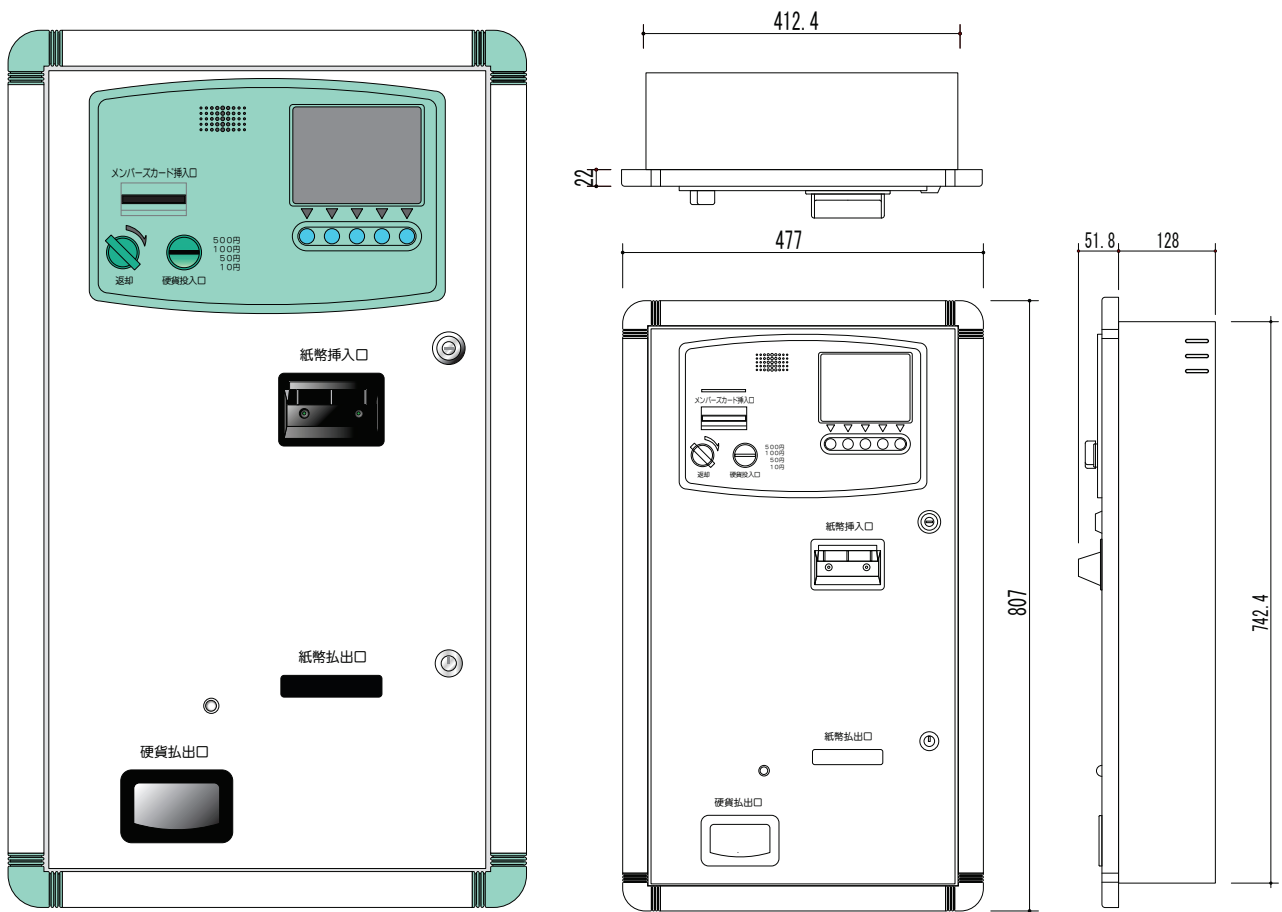

客室両替機

SBC-220

簡単操作で ホテル業務を 強力サポート！

■ 5.7インチカラー液晶搭載

鮮やかな大型カラー液晶画面お客様をナビゲート、直感的な操作を実現！

■ 紙幣の一括払い出し対応

紙幣の一括払い出しに対応。おつりを受け取るお客様のイライラ感を解消。

■ メンバースカード対応

お客様のリピート率を大きく左右するメンバースシステムに標準対応。

■ 万全のセキュリティ

各種センサーとホストコンピューターとの連携により安全性を向上。

■ 釣り銭補充も簡単！

扉を開けることなくスマートに、釣り銭補充を行えます。

寸法図

SBC-220

入金容量	紙幣（混合）：約150枚 / 千円券：約150枚 500円硬貨：約68枚 / 100円硬貨：約77枚 50円硬貨：約78枚 / 10円硬貨：約90枚
入金方式	紙幣：1枚ずつ投入 （1万円/5千円/2千円/千円） 硬貨：1枚ずつ投入 （500円/100円/50円/10円）
出金容量	千円券：150枚 500円硬貨：68枚 / 100円硬貨：77枚 50円硬貨：78枚 / 10円硬貨：90枚
出金方式	紙幣：一括払い出し 硬貨：一括払い出し
カード読取	メンバーカードシステム対応
液晶表示	5.7型カラー液晶